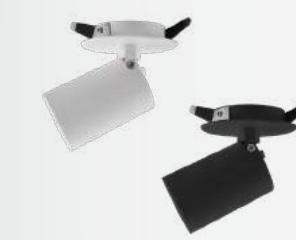

ML-7402

**LUMINARIA DE SOBREPONER**  
USO EXTERIOR  
LED Sunpu  
1.62 W | 100 - 240 V~ | 3 000 K

ML-7403

**LUMINARIA DE SOBREPONER**  
USO EXTERIOR  
LED Sunpu  
1.5 W | 100 - 240 V~ | 3 000 K

TL-2912

**LUMINARIA DE EMPOTRAR**  
USO INTERIOR  
Lámpara MR16 LED (No incluida)  
9 W máx | 127 V~

TL-2913

**LUMINARIA DE EMPOTRAR**  
USO INTERIOR  
Lámparas MR16 LED (No incluidas)  
2 x 9 W máx | 127 V~

TL-2914

**LUMINARIA DE EMPOTRAR**  
USO INTERIOR  
Lámparas MR16 LED (No incluidas)  
3 x 9 W máx | 127 V~

TL-2917

**LUMINARIA DE SOBREPONER**  
USO INTERIOR  
Lámpara MR16 LED (No incluida)  
9 W máx | 127 V~

TL-2910

**LUMINARIA DE EMPOTRAR**  
USO INTERIOR  
Lámpara GU10 LED (No incluida)  
10 W máx | 120 V~