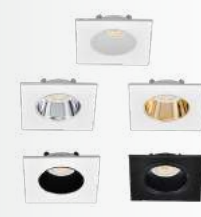

TL-2912

LUMINARIA DE EMPOTRAR
USO INTERIOR
Lámpara MR16 LED (No incluida)
9 W máx | 127 V~