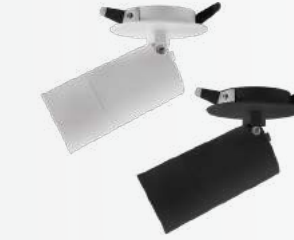

TL-2913

**LUMINARIA DE EMPOTRAR**  
USO INTERIOR  
Lámparas MR16 LED (No incluidas)  
2 x 9 W máx | 127 V~

TL-2914

**LUMINARIA DE EMPOTRAR**  
USO INTERIOR  
Lámparas MR16 LED (No incluidas)  
3 x 9 W máx | 127 V~

TL-2917

**LUMINARIA DE SOBREPONER**  
USO INTERIOR  
Lámpara MR16 LED (No incluida)  
9 W máx | 127 V~

TL-2910

**LUMINARIA DE EMPOTRAR**  
USO INTERIOR  
Lámpara GU10 LED (No incluida)  
10 W máx | 120 V~